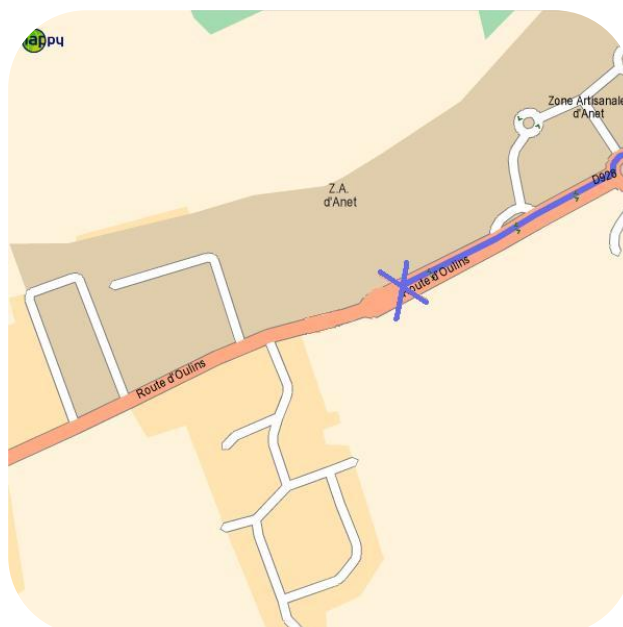

## Plan d'accès Paris → Anet (De Paris Porte Maillot)

➤  Prendre l'A14 en direction de

ROUEN
CERGY
PONTOISE
RUEIL-MALMAISON
SAINT-GERMAIN-EN-LAYE
LA GARENNE-COLOMBES

➤  Rejoindre l'A13/E05 en direction de

MANTES SUD
MANTES-LA-VILLE-LES BROUETS
ROUEN
LE HAVRE
CAEN

➤  Prendre la sortie n°12 et continuer sur la D928 (Avenue de l'Europe)

DREUX
MANTES-LA-VILLE
MAGNANVILLE

➤ Prendre à droite la D928

➤ Continuer toujours tout droit jusqu'à la route d'Oulins (20km)